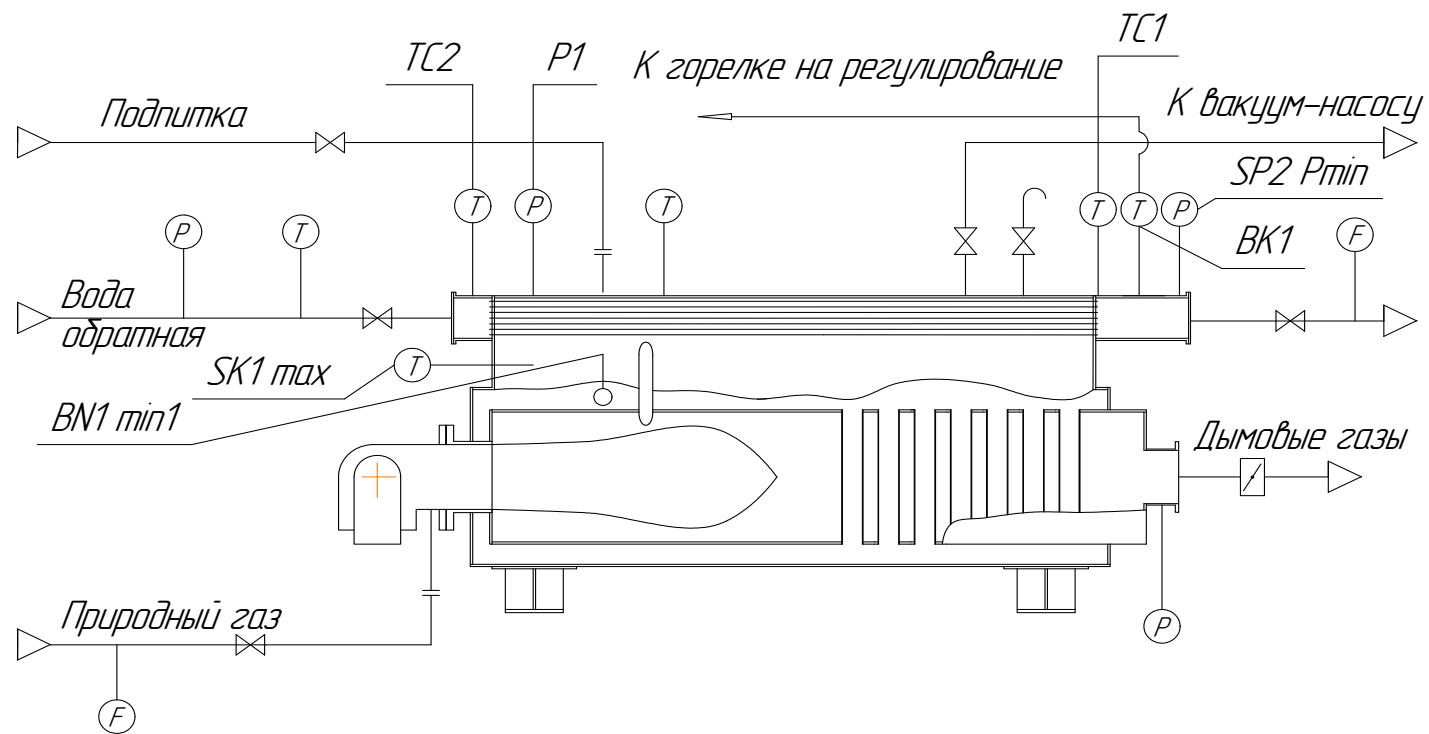

*Котел водогрейный вакуумный ВВКбг*

Рисунок 4.1

Ⓟ	Давление	○	Датчик уровня	⊗	Прочая арматура
Ⓣ	Температура	▣	Шибер ручной	⊗	Арматура герметичность затвора кл.А
ⓕ	Расход	∩	Указатель уровня		

Схема котла ВВКбг

Рисунок 4.2