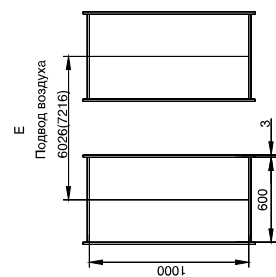

Чертежи общего вида для котла КВ-ГМ-35-150 (ПТВМ-30М)

КВ-ГМ-35-150 (ПТВМ-30М)	
1	Система трубная
2	Короб воздушный
3	Каркас котла
4	Бункер золовый
5	Обшивка и тепловая изоляция
6	Установка ГИО
7	Площадки и лестницы

Размеры в скобках даны
для котла КВ-ГМ-35-150С