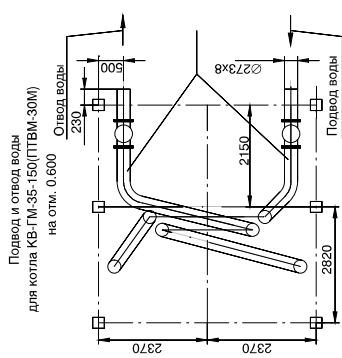

Чертежи общего вида для котла КВ-ГМ-35-150 (ПТВМ-30М)

КВ-ГМ-35-150 (ПТВМ-30М)	
1	Система трубная
2	Короб воздушный
3	Каркас котла
4	Бункер золовый
5	Обшивка и тепловая изоляция
6	Установка ГИО
7	Площадки и лестницы

Размеры в скобках даны
для котла КВ-ГМ-35-150С