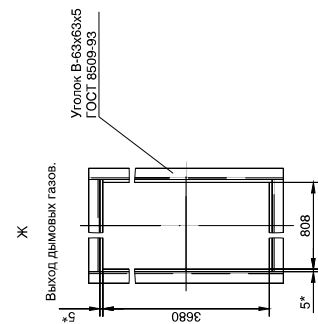

Чертежи общего вида для котла КВ-ГМ-35-150 (ПТВМ-30М)

КВ-ГМ-35-150 (ПТВМ-30М)	
1	Система трубная
2	Короб воздушный
3	Каркас котла
4	Бункер золовый
5	Обшивка и тепловая изоляция
6	Установка ГИО
7	Площадки и лестницы

Размеры в скобках даны
для котла КВ-ГМ-35-150С