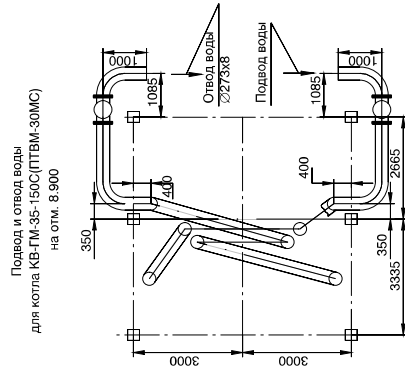

Чертежи общего вида для котла КВ-ГМ-35-150 (ПТВМ-30М)

КВ-ГМ-35-150 (ПТВМ-30М)	
1	Система трубная
2	Короб воздушный
3	Каркас котла
4	Бункер золовый
5	Обшивка и тепловая изоляция
6	Установка ГИО
7	Площадки и лестницы

Размеры в скобках даны
для котла КВ-ГМ-35-150С