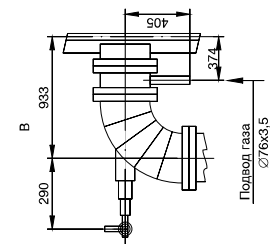

Чертежи общего вида для котла КВ-ГМ-35-150 (ПТВМ-30М)

КВ-ГМ-35-150 (ПТВМ-30М)	
1	Система трубная
2	Короб воздушный
3	Каркас котла
4	Бункер золовый
5	Обшивка и тепловая изоляция
6	Установка ГИО
7	Площадки и лестницы

Размеры в скобках даны
для котла КВ-ГМ-35-150С