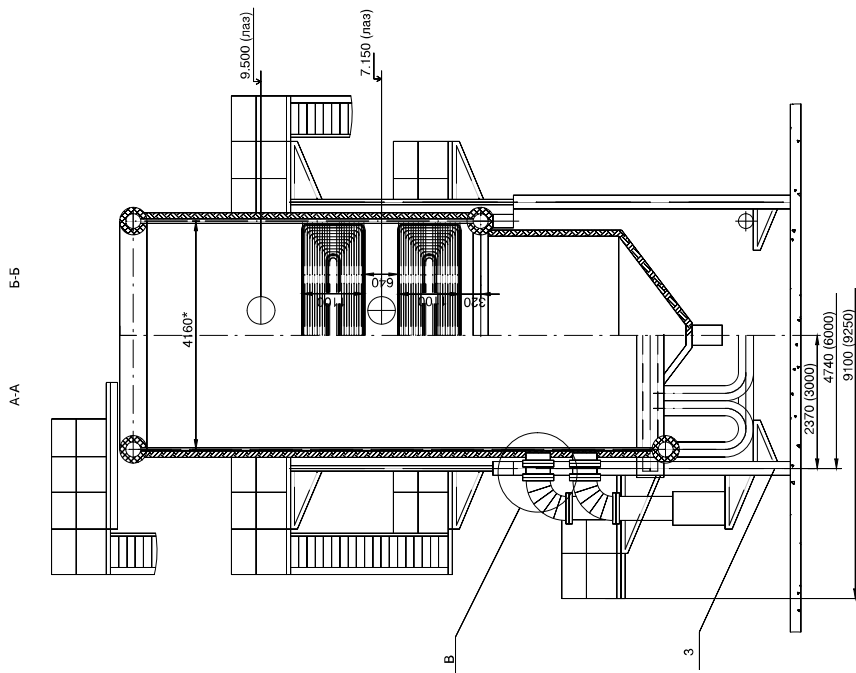

Чертежи общего вида для котла КВ-ГМ-35-150 (ПТВМ-30М)

КВ-ГМ-35-150 (ПТВМ-30М)	
1	Система трубная
2	Короб воздушный
3	Каркас котла
4	Бункер золовый
5	Обшивка и тепловая изоляция
6	Установка ГИО
7	Площадки и лестницы

Размеры в скобках даны
для котла КВ-ГМ-35-150С