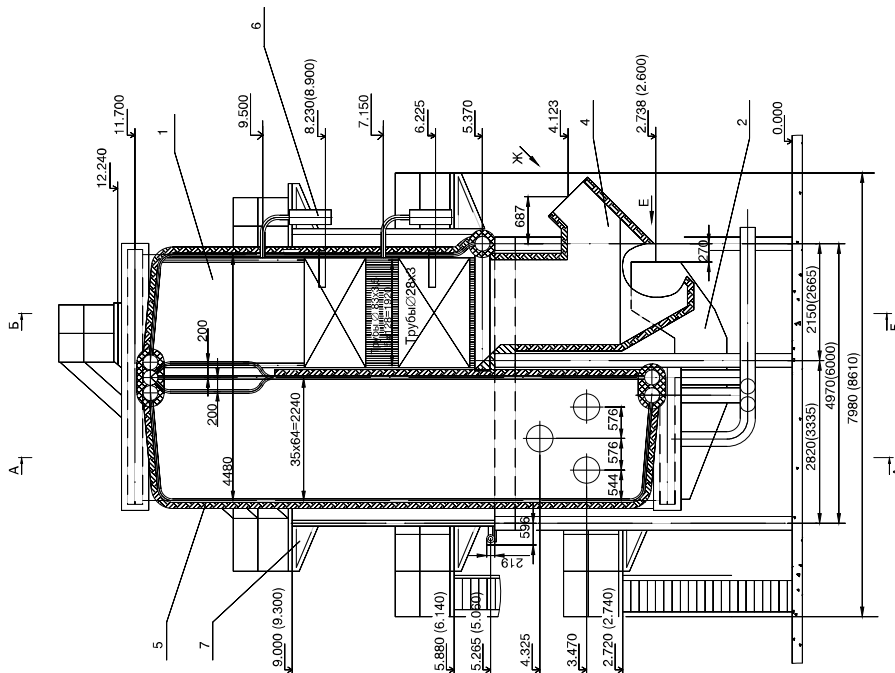

Чертежи общего вида для котла КВ-ГМ-35-150 (ПТВМ-30М)

КВ-ГМ-35-150 (ПТВМ-30М)	
1	Система трубная
2	Короб воздушный
3	Каркас котла
4	Бункер золовый
5	Обшивка и тепловая изоляция
6	Установка ГИО
7	Площадки и лестницы

Размеры в скобках даны
для котла КВ-ГМ-35-150С