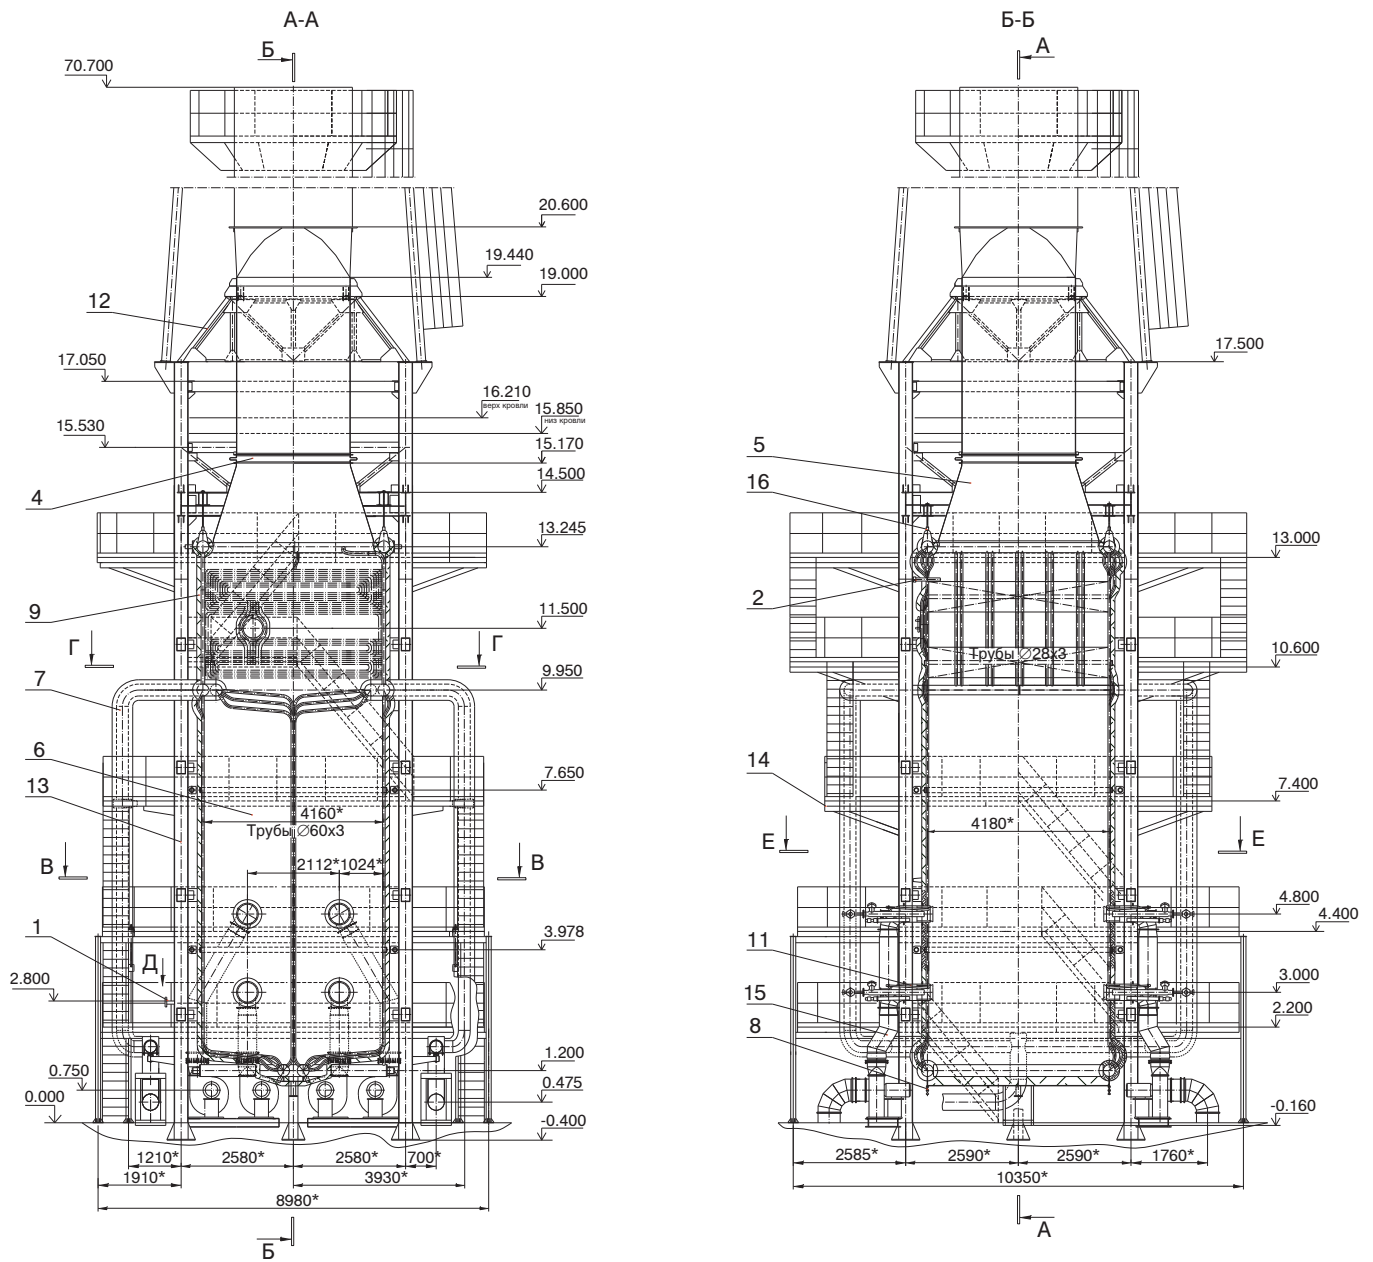

Чертеж общего вида для котла КВ-ГМ-69,8-150(ПТВМ-60Э)

КВ-ГМ-69,8-150 (ПТВМ-60Э)

1	Табличка фирменная
2	Установка приборов КИПиА
4	Компенсатор
5	Короб газовый
6	Система трубная
7	Трубопроводы подводящие
8	Трубопроводы дренажные и воздушные
9	Обмуровка и тепловая изоляция котла
11	Установка горелок
12	Опора дымовой трубы
13	Каркас
14	Площадки и лестницы
15	Установка вентиляторов и воздухопроводов
16	Подвески