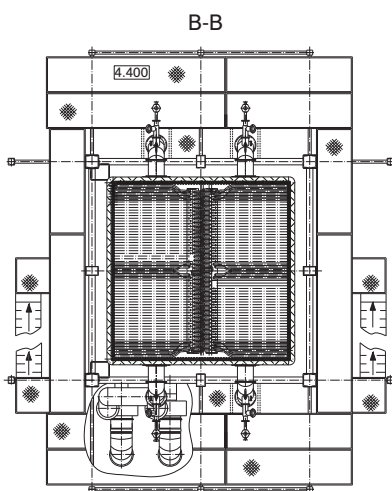

Чертеж общего вида для котла КВ-ГМ-69,8-150(ПТВМ-60Э)

КВ-ГМ-69,8-150 (ПТВМ-60Э)

1	Табличка фирменная
2	Установка приборов КИПиА
4	Компенсатор
5	Короб газовый
6	Система трубная
7	Трубопроводы подводящие
8	Трубопроводы дренажные и воздушные
9	Обмуровка и тепловая изоляция котла
11	Установка горелок
12	Опора дымовой трубы
13	Каркас
14	Площадки и лестницы
15	Установка вентиляторов и воздухопроводов
16	Подвески