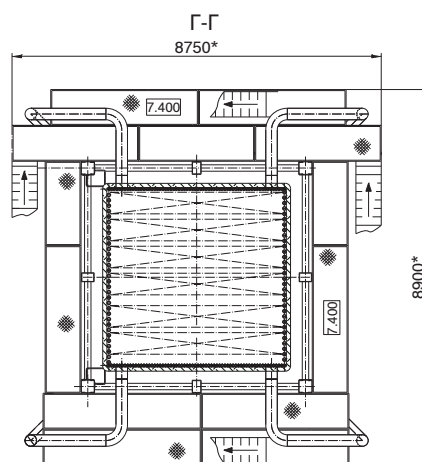

Чертеж общего вида для котла КВ-ГМ-69,8-150(ПТВМ-60Э)

КВ-ГМ-69,8-150 (ПТВМ-60Э)

1	Табличка фирменная
2	Установка приборов КИПиА
4	Компенсатор
5	Короб газовый
6	Система трубная
7	Трубопроводы подводящие
8	Трубопроводы дренажные и воздушные
9	Обмуровка и тепловая изоляция котла
11	Установка горелок
12	Опора дымовой трубы
13	Каркас
14	Площадки и лестницы
15	Установка вентиляторов и воздухопроводов
16	Подвески