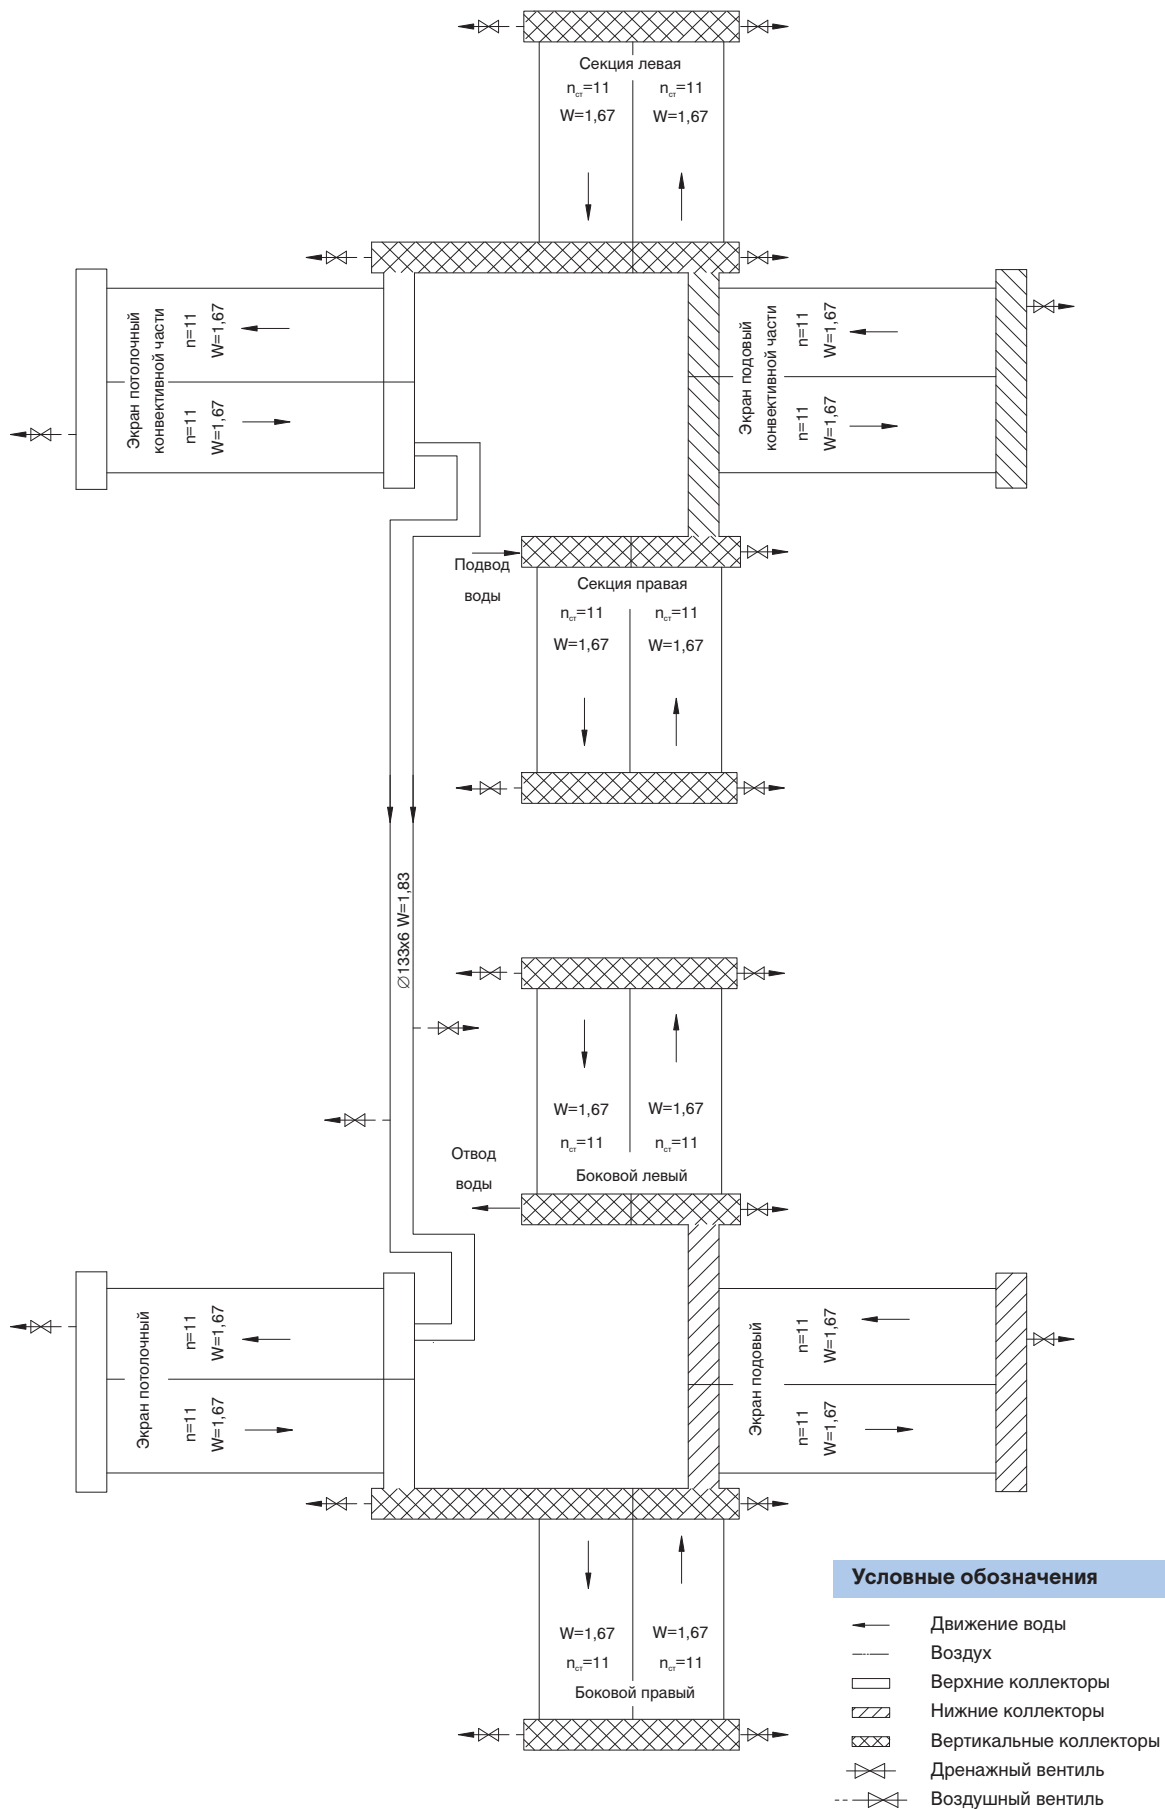

Схема гидравлическая принципиальная котла КВ-ГМ-7,56-115Н

Схема гидравлическая принципиальная котла КВ-ГМ-7,56-150Н